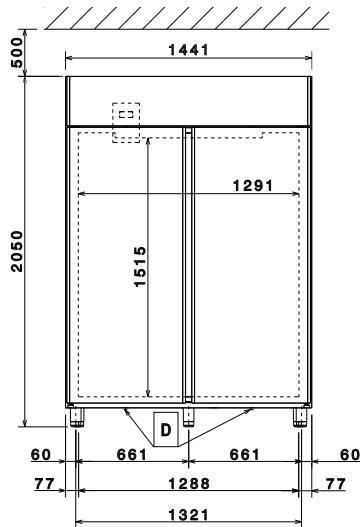

Front

Sida

EI = Elektrisk anslutning
RI = Anslutning centralkyla
RO = Anslutning centralkyla

Topp

- Rostfri gallerhylla GN2/1 PNC 881016 ☐
- Gallerhylla GN2/1 rostfri med 2 gejdor PNC 881018 ☐
- Köthängare för 670/1430 liters kylskåp. PNC 881019 ☐
- Gallerhylla, rilsan, GN2/1, med 2 gejdor. PNC 881020 ☐
- Rostfria gejdor, 2 st 670/1430L för kylskåp och frysskåp. PNC 881021 ☐
- Pedaler för dubbelskåp PNC 881033 ☐
- PVC kantlin GN 2/1 med lock och 2 gejdor. PNC 881039 ☐
- Perforerad hylla, GN2/1. PNC 881042 ☐
- Korg, GN1/1-150 mm. PNC 881043 ☐
- 3 grå plastbelagda galler för 1430 liter. PNC 881044 ☐
- Trådkorg GN2/1-150 mm. PNC 881047 ☐