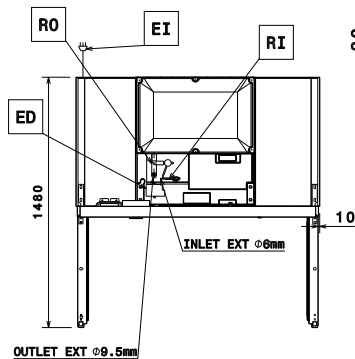

Topp

- Rostfri gallerhylla GN2/1 PNC 881016 ☐
- Gallerhylla GN2/1 rostfri med 2 gejdor PNC 881018 ☐
- Köthängare för 670/1430 liters kylskåp. PNC 881019 ☐
- Gallerhylla, rilsan, GN2/1, med 2 gejdor. PNC 881020 ☐
- Rostfria gejdor, 2 st 670/1430L för kylskåp och frysskåp. PNC 881021 ☐
- Pedaler för dubbelskåp PNC 881033 ☐
- PVC kantlin GN 2/1 med lock och 2 gejdor. PNC 881039 ☐
- Perforerad hylla, GN2/1. PNC 881042 ☐
- Korg, GN1/1-150 mm. PNC 881043 ☐
- 3 grå plastbelagda galler för 1430 liter. PNC 881044 ☐
- Trådkorg GN2/1-150 mm. PNC 881047 ☐