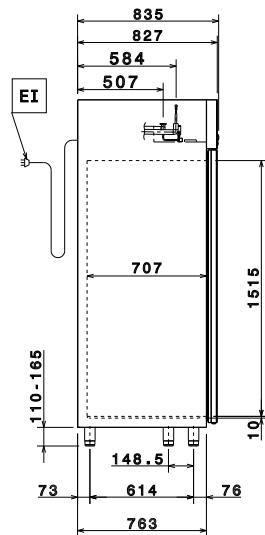

C vilket sparar energi.

- Frost Watch Control är ett intelligent avfrostningssystem som endast avfrostar när det behövs.

Front

Sida

EI = Elektrisk anslutning
 RI = Anslutning centralkyla
 RO = Anslutning centralkyla